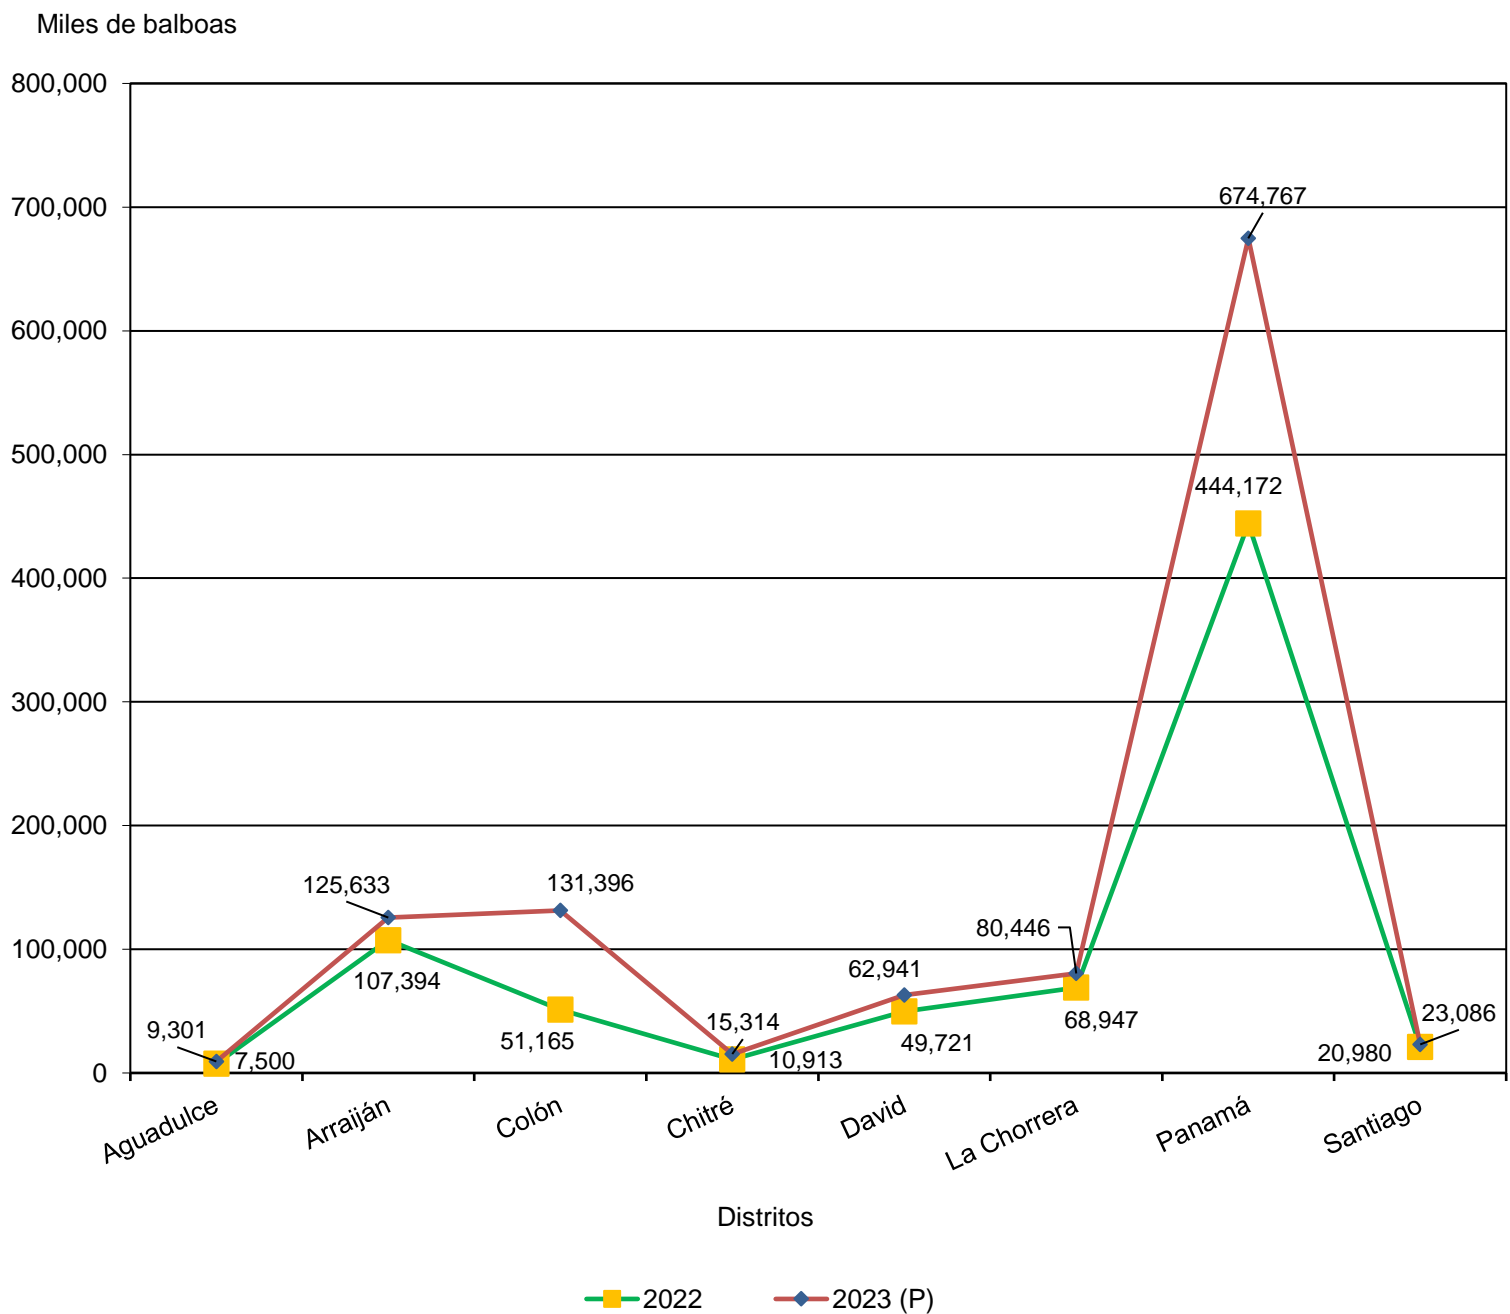

República de Panamá
CONTRALORÍA GENERAL DE LA REPÚBLICA
Instituto Nacional de Estadística y Censo

**VALOR DE LAS CONSTRUCCIONES, ADICIONES Y REPARACIONES
PARTICULARES EN ALGUNOS DISTRITOS DE LA REPÚBLICA:
ENERO A OCTUBRE 2022-23**

(P) Cifras preliminares.

Fuente: Con base en los permisos de construcción concedidos por la Dirección de Obras y Construcciones del Municipio de Panamá y en las oficinas de Ingeniería Municipal de los distritos restantes.